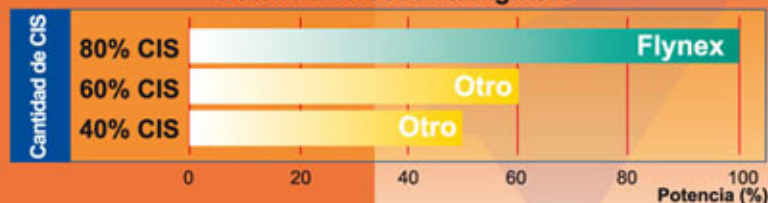

Potencia Insecticida High CIS

Dosificación

Insecto a controlar	Tipo de superficie	Dosis por 100 m² de superficie	Volumen de agua
Voladores: Moscas, Zancudos, Avispas, etc.	Lisa	25 cc	5 litros
	Absorbente	35 cc	5 litros
Rastreros: Baratas, Chinches, Garrapatas, etc.	Lisa	40 cc	5 litros
	Absorbente	50 cc	5 litros

- **Dosis para tratamientos especiales:**
  ULV (Ultra bajo Volumen): 15 a 20 cc. de producto por 1 a 2 litros de solvente para 1000 m³.
- **Termoniebla:** 15 a 20 cc. de producto por litro de solvente para 1000 m³.
- **Flynex 20 EC** es compatible con la mayoría de los insecticidas de uso común.
- El tiempo necesario de reingreso, para un efectivo resultado, es de 2 horas; posterior a ese período, ventile las habitaciones y reingrese a ellas.
- No aplicar sobre animales domésticos, alimentos o bebidas.
- Siga las instrucciones de uso del producto indicadas en el envase.
- Este producto puede ser empleado en interiores y exteriores de: casas, oficinas, industrias, establos, industrias pecuarias, agro industrias, etc.